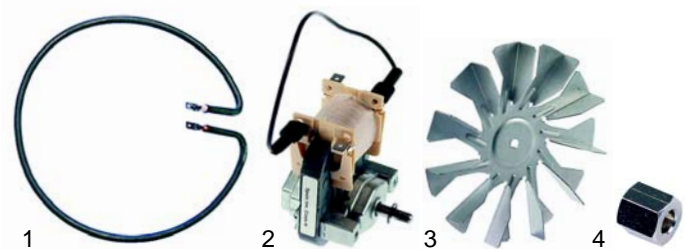

Fig.	Réf.	Description	Modèle	Réf. C.
1	345419	interrupteur		33350207
2	375702	thermostat		33060401
3	601248	turbine tangentielle		33202210

Thermoports

Fig.	Réf.	Description	Modèle	Réf. C.
1	418289	590W/240V	105S	33010128
1	418290	180W/240V	101S	33010125
2	418291	500W/240V	105WD	33010107
2	415203	180W/240V	101WD	33010102
3	418300	utilisation/compl., 500W	105WD	55050206
3	415177	utilisation/compl., 180W	101WD	55050205