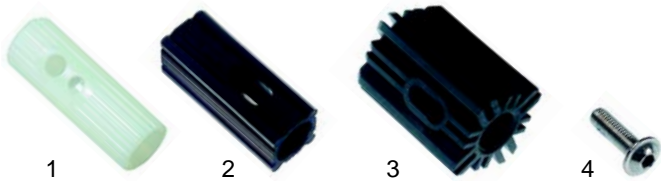

Fig.	Réf.	Description	Modèle	Réf. C.
1	690889	console avec pognée		37130501
2	690892	tube, Ø25mm, 290mm	universel	59012001
2	690929	tube, Ø25mm, 473mm		59021801
2	690930	tube, Ø25mm, 495mm		59021802

Fig.	Réf.	Description	Modèle	Réf. C.
1	700229	roulette pivotante, Ø125mm		32290204
2	700241	roulette pivotante avec frein, Ø125mm	universel	32291204
3	700240	roulette pivotante, Ø125mm		32292104

Fig.	Réf.	Description	Modèle	Réf. C.
1	700228	roulette pivotante, Ø125mm		32290203
2	700227	roulette pivotante avec frein, Ø125mm	universel	32291203
3	700231	roulette pivotante, Ø125mm		32292103

Fig.	Réf.	Description	Modèle	Réf. C.
1	700316	manchon, Ø25mm	à partir de 1993	37131103
2	700317	manchon, 25 x 25mm	(Haco)	37131004
3	560298	vis		38240106