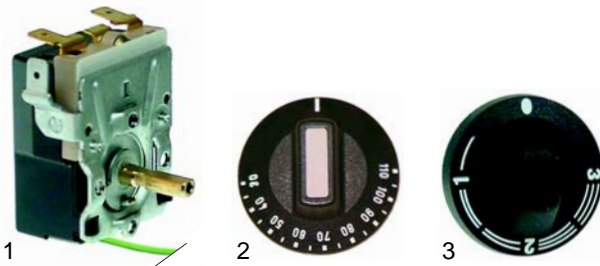

Fig.	Réf.	Description	Modèle	Réf. C.
1	346424	interrupteur	universel	33350217
2	346425	joint		37280601
3	550870	fiche femelle	ERRU_	33553550
4	550869	connecteur		33553553

Fig.	Réf.	Description	Modèle	Réf. C.
1	601263	moteur de ventilateur compl.	ERRU_	59050609
2	601264	ventilateur		33202227
3	418281	1600W/240V		38010163