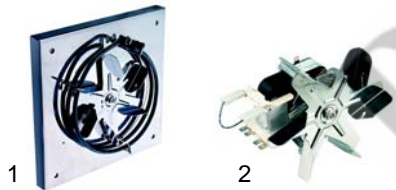

Fig.	Réf.	Description	Modèle	Réf. C.
1	700228	roulette pivotante, Ø125mm		32290203
2	700227	roulette pivotante avec frein, Ø125mm	STW_	32291203
3	700231	roulette pivotante, Ø125mm		32292103

Fig.	Réf.	Description	Modèle	Réf. C.
1	540670	bonde de vidange		32400707
2	506025	joint	ZUB_, STW_	32440101
3	514334	vanne eau		32332401
4	514335	rallonge		37138201
5	560299	vis	STW_	38350102

Chariots chauffants

Fig.	Réf.	Description	Modèle	Réf. C.
1	415545	833W/240V		33010111
2	415246	2400W/240V	BKW_	33010118
3	418256	1700W/240V (à partir de 1995)	(jusqu'à 1997)	33010115

Fig.	Réf.	Description	Modèle	Réf. C.
1	601250	moteur de ventilateur compl., 2400W		53300102
2	601249	ventilateur	BKW_ (jusqu'à 1997)	33202222
3	415246	2400W/230V		33010118