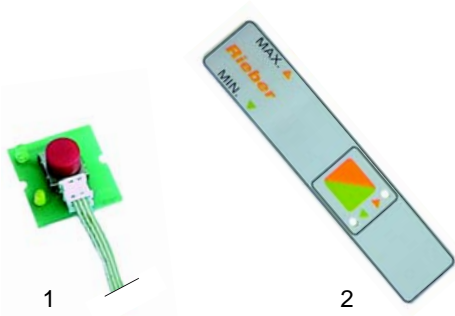

Fig.	Réf.	Description	Modèle	Réf. C.
1	346424	interrupteur		33350217
2	111900	manette	LWB (à partir de 1996)	33353025
3	401406	régulateur		33353107

Platine pour commande de ventilation/(électronique)

Fig.	Réf.	Description	Modèle	Réf. C.
1	400168	platine pour commande de ventilation	universel	33841107
2	400167	électronique		33841106