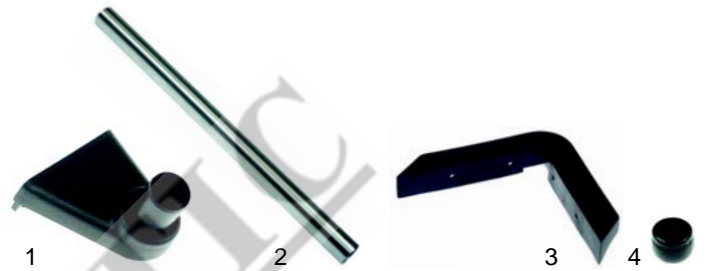

Fig.	Réf.	Description	Modèle	Réf. C.
1	550872	fiche encastrable		33553010
2	550553	cordon/compl., 2,0m (appareils chauds)	105_, 101_, 1000	33102901
2	550554	cordon/compl., 2,5m (appareils froids)		33102910
3	550101	câble en spirale (air pulsé)	1000U, 1600U,	55050106
3	550555	câble en spirale (statique)	2000U, 3000U	55050105