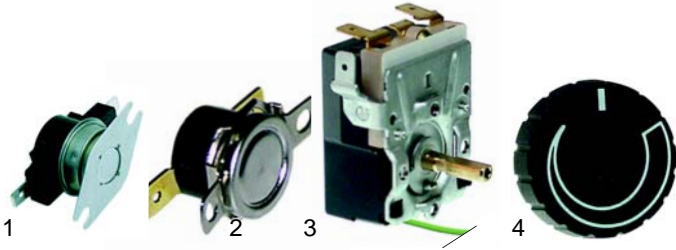

Fig.	Réf.	Description	Modèle	Réf. C.
1	415210	500W/230V	1052	33010602
2	418297	175W/240V	1000	33010101
2	418298	416W/240V	1600, 2000	33010106
2	418299	600W/240V	3000	33010144
3	532511	joint	universel	37282401