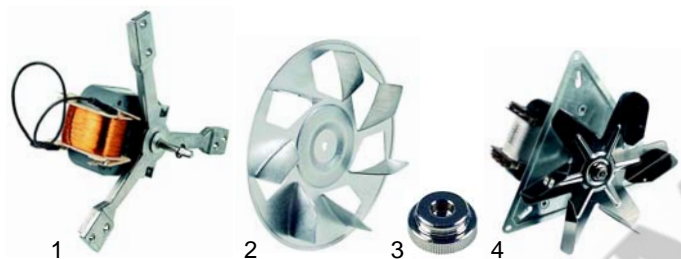

Fig.	Réf.	Description	Modèle	Réf. C.
1	690889	console avec poignée	universel	37130501
2	690892	tube, Ø25mm, 290mm		59012001
3	690890	angle de protection		37130701
4	690891	bouchon		37130801

Appareils de distributeurs plate-forme (A)
mise en stock distributeurs de vaisselle (B)
plate-forme multi fonctions (C)
distributeurs plat-forme (D)
distributeurs universels (E)

Fig.	Réf.	Description	Modèle	Réf. C.
1	418256	1700W/240V	B	33010115
1	415246	2400W/240V	A, D	33010118
2	415247	800W/240V	D	33010110
3	418281	1600W/240V	E, A	33010163

Fig.	Réf.	Description	Modèle	Réf. C.
1	346424	interrupteur		33350217
2	346425	joint		37280601
3	375702	thermostat	universel	33060401
4	110241	manette (jusqu'à 1998)		33353019
5	111865	manette (à partir de 1998)		33353026