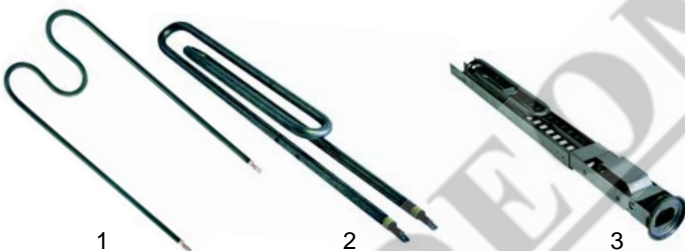

Thermoports

Fig.	Réf.	Description	Modèle	Réf. C.
1	418289	590W/240V	105S	33010128
1	418290	180W/240V	101S	33010125
2	418291	500W/240V	105WD	33010107
2	415203	180W/240V	101WD	33010102
3	418300	utilisation/compl., 500W	105WD	55050206
3	415177	utilisation/compl., 180W	101WD	55050205