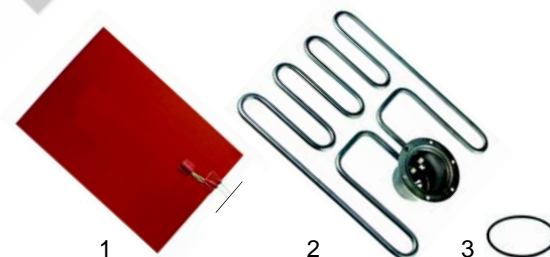

Fig.	Réf.	Description	Modèle	Réf. C.
1	415210	500W/230V	1052	33010602
2	418297	175W/240V	1000	33010101
2	418298	416W/240V	1600, 2000	33010106
2	418299	600W/240V	3000	33010144
3	532511	joint	universel	37282401