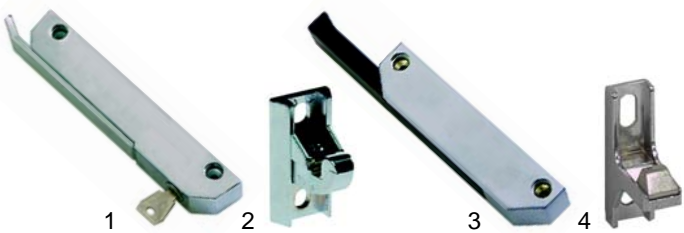

Fig.	Réf.	Description	Modèle	Réf. C.
1	690016	poignée de porte (cadenassable)	BKW_ (jusqu'à 1997)	32105001
2	700082	gâche		32105002
3	690124	poignée de porte	BKW_ (à partir de 1997)	32105012
4	700078	gâche		32105017