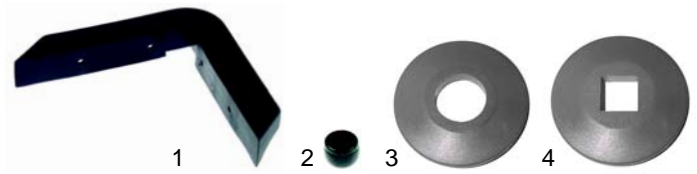

Chariots

Fig.	Réf.	Description	Modèle	Réf. C.
1	690890	angle de protection		37130701
2	690891	bouchon	universel	37130801
3	700154	butoir annulaire, Ø25mm		37131004
4	700157	butoir annulaire, 25 x 25mm		37130901