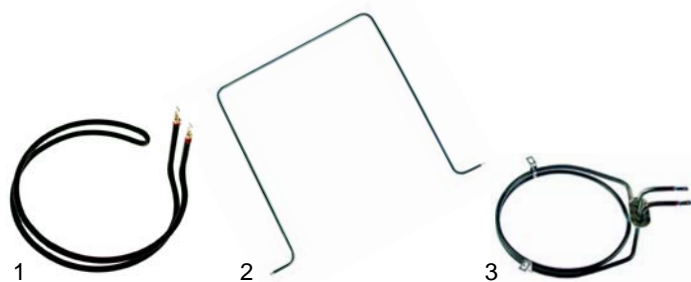

Fig.	Réf.	Description	Modèle	Réf. C.
1	690889	console avec poignée	universel	37130501
2	690892	tube, Ø25mm, 290mm		59012001
3	690890	angle de protection		37130701
4	690891	bouchon		37130801

Appareils de distributeurs plate-forme (A)
mise en stock distributeurs de vaisselle (B)
plate-forme multi fonctions (C)
distributeurs plat-forme (D)
distributeurs universels (E)