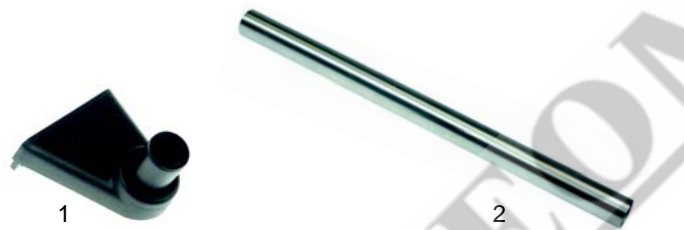

Fig.	Réf.	Description	Modèle	Réf. C.
1	690890	angle de protection		37130701
2	690891	bouchon	universel	37430801
3	523513	roulement à billes, 6205		32340102
4	693061	clips		38620101

Fig.	Réf.	Description	Modèle	Réf. C.
1	700228	roulette pivotante, Ø125mm		32290203
2	700227	roulette pivotante avec frein, Ø125mm	universel	32291203
3	700231	roulette pivotante, Ø125mm		32292103