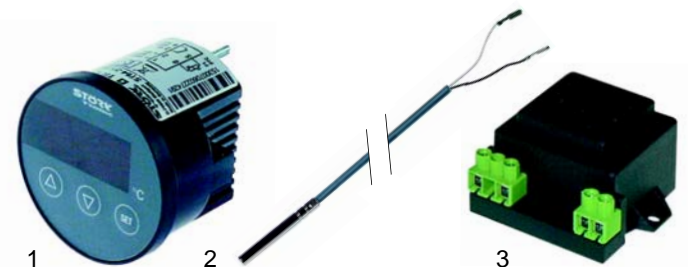

Fig.	Réf.	Description	Modèle	Réf. C.
1	375702	thermostat		33060401
2	111872	manette	BKW_	33353024
3	111865	manette		33353026

Fig.	Réf.	Description	Modèle	Réf. C.
1	346424	interrupteur		33350217
2	346425	joint	BKW_	37280601
3	350088	horloge de programmation	BKW_ (jusqu'à 1997)	33351701