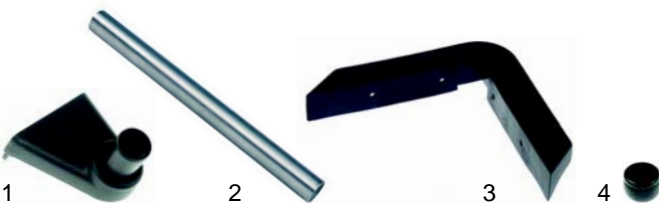

Fig.	Réf.	Description	Modèle	Réf. C.
1	550201	fiche caoutchouc/incliné	universel	33553108
2	550100	câble en spirale/compl.		33100309

Fig.	Réf.	Description	Modèle	Réf. C.
1	700228	roulette pivotante, Ø125mm		32290203
2	700227	roulette pivotante avec frein, Ø125mm	universel	32291203
3	700231	roulette pivotante, Ø125mm		32292103

Fig.	Réf.	Description	Modèle	Réf. C.
1	690889	console avec poignée	universel	37130501
2	690892	tube, Ø25mm, 290mm		59012001
3	690890	angle de protection		37130701
4	690891	bouchon		37130801

Appareils de distributeurs plate-forme (A)
mise en stock distributeurs de vaisselle (B)
plate-forme multi fonctions (C)
distributeurs plat-forme (D)
distributeurs universels (E)