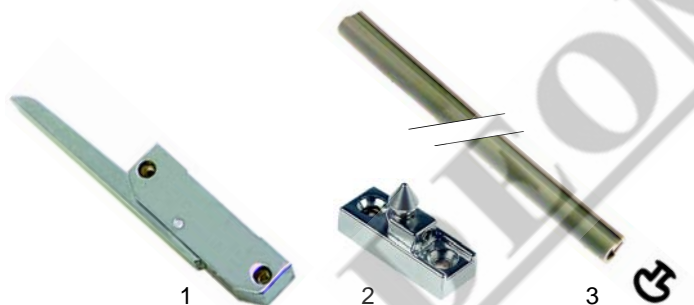

Fig.	Réf.	Description	Modèle	Réf. C.
1	690016	poignée de porte (cadenassable)	BKW_ (jusqu'à 1997)	32105001
2	700082	gâche		32105002
3	690124	poignée de porte	BKW_ (à partir de 1997)	32105012
4	700078	gâche		32105017

Fig.	Réf.	Description	Modèle	Réf. C.
1	690012	poignée de porte	BKW_	32105018
2	690014	gâche	(jusqu'à 1997)	32105023
3	900518	joint/silicone	BKW_	37281101

Fig.	Réf.	Description	Modèle	Réf. C.
1	700232	roulette pivotante, Ø160mm	BKW_	32260302
2	700233	roulette pivotante, Ø160mm avec frein	(jusqu'à 1996)	32261303
3	700234	roulette pivotante, Ø160mm		32262303