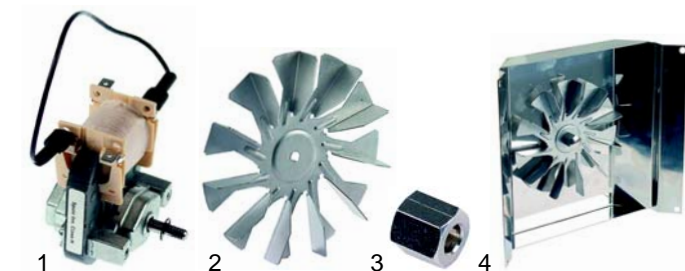

Fig.	Réf.	Description	Modèle	Réf. C.
1	418272	550W/240V	RRH_, ERRU_	33010121
2	418282	Einheit/compl.	ERRU_	59050608

Fig.	Réf.	Description	Modèle	Réf. C.
1	601258	moteur		33200403
2	601259	turbine		33200404
3	601260	écrou	RRU_	33200405
4	601266	moteur de ventilateur compl.		59050501