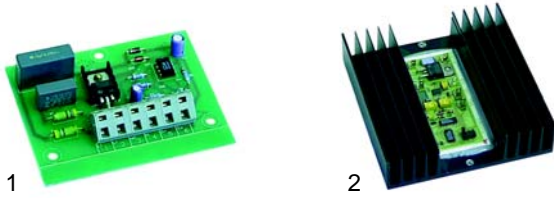

Fig.	Réf.	Description	Modèle	Réf. C.
1	346424	interrupteur		33350217
2	111900	manette	LWB (à partir de 1996)	33353025
3	401406	régulateur		33353107

Platine pour commande de ventilation/(électronique)

Fig.	Réf.	Description	Modèle	Réf. C.
1	400168	platine pour commande de ventilation	universel	33841107
2	400167	électronique		33841106