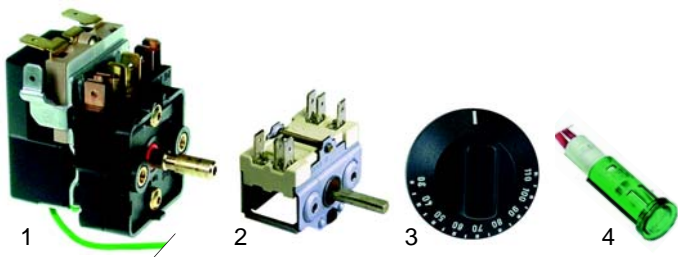

Fig.	Réf.	Description	Modèle	Réf. C.
1	375702	thermostat		33060401
2	110241	manette (jusqu'à 1995)	BM115, BM311,	33353019
3	111865	manette (à partir de 1995)	BM312, BM313	33353026

Fig.	Réf.	Description	Modèle	Réf. C.
1	375738	thermostat		33061801
2	300001	commutateur	BM311	33351201
3	111899	manette		33353017
4	359341	lampe témoin		33830203