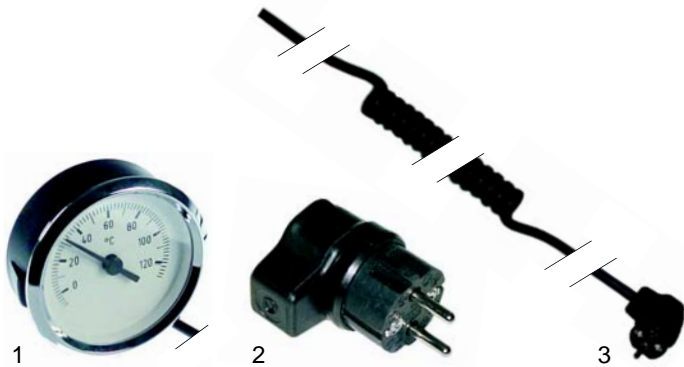

Fig.	Réf.	Description	Modèle	Réf. C.
1	379305	régulateur électronique		33060214
2	379472	capteur	BKW_	33064504
3	379054	transformateur, 230V/12V		33170101

Fig.	Réf.	Description	Modèle	Réf. C.
1	541409	thermomètre, 0 - 120	BKW_ (jusqu'à 1997)	33070104
2	550201	connecteur/incliné	BKW_	33553108
3	550100	câble en spirale		33100309