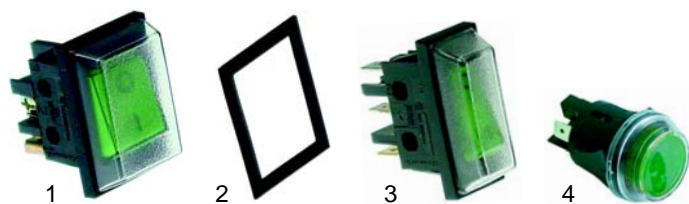

Bains-marie (électrique)

Fig.	Réf.	Description	Modèle	Réf. C.
1	415545	833W/240V	BM ₁	33010111
2	415549	1750W/240V	BM115 (Saluta)	33010116

Fig.	Réf.	Description	Modèle	Réf. C.
1	346424	interrupteur	BM312, BM313,	33350217
2	346425	joint	BM115	37280601
3	346423	interrupteur		33350206
4	345011	interrupteur	BM115	33351502