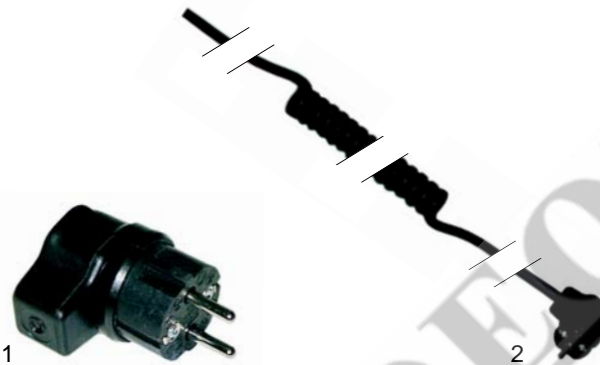

Fig.	Réf.	Description	Modèle	Réf. C.
1	375702	thermostat		33060401
2	110241	manette (jusqu'à 1995)	universel	33353019
3	111865	manette (à partir de 1995)		33353026

Fig.	Réf.	Description	Modèle	Réf. C.
1	690914	ressort de traction	universel	32681801
2	690915	rouleau glissant		37131202