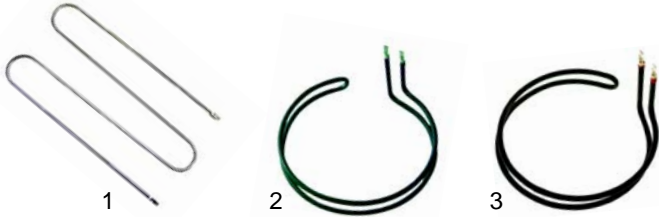

Chariots chauffants

Fig.	Réf.	Description	Modèle	Réf. C.
1	415545	833W/240V		33010111
2	415246	2400W/240V	BKW_	33010118
3	418256	1700W/240V (à partir de 1995)	(jusqu'à 1997)	33010115