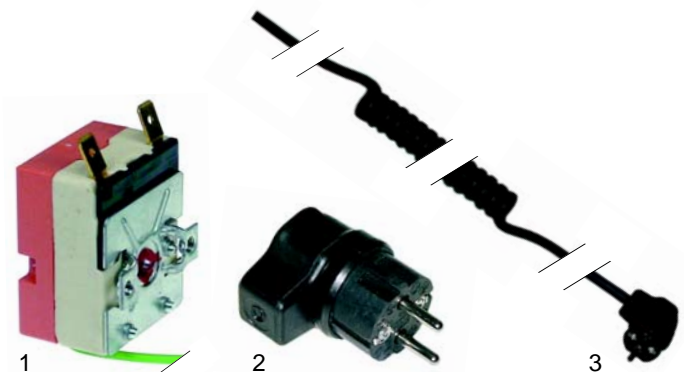

Fig.	Réf.	Description	Modèle	Réf. C.
1	346423	interrupteur		33350206
2	346424	interrupteur	ZUB_, STW_	33350217
3	346425	joint		37280601
4	345011	interrupteur		33351502

Fig.	Réf.	Description	Modèle	Réf. C.
1	375702	thermostat		33060401
2	110241	manette (jusqu'à 1995)	ZUB_, STW_	33353019
3	111865	manette (à partir de 1995))		33353026