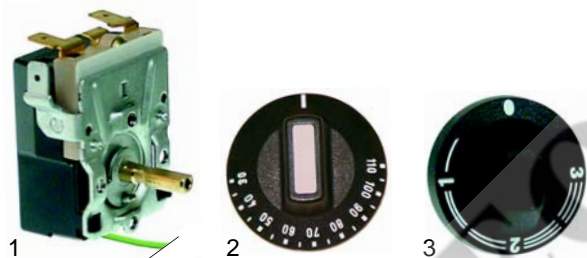

Fig.	Réf.	Description	Modèle	Réf. C.
1	346423	interrupteur		33350206
2	346424	interrupteur	ZUB_, STW_	33350217
3	346425	joint		37280601
4	345011	interrupteur		33351502

Fig.	Réf.	Description	Modèle	Réf. C.
1	375702	thermostat		33060401
2	110241	manette (jusqu'à 1995)	ZUB_, STW_	33353019
3	111865	manette (à partir de 1995))		33353026