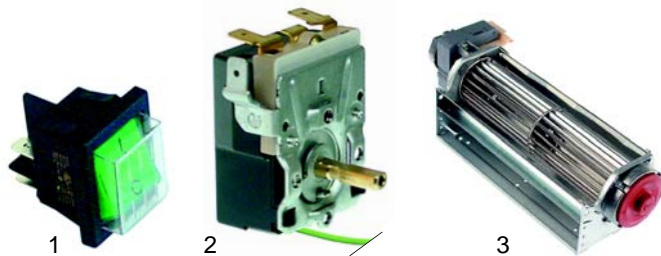

Fig.	Réf.	Description	Modèle	Réf. C.
1	700318	manchon, Ø25mm	à partir de 1997 (Steinco)	37131102
2	700230	manchon. 25 x 25mm		37131008
3	710067	adaptateur für 40x40mm		37131007
4	560298	vis		38240106

Armoires chauffantes