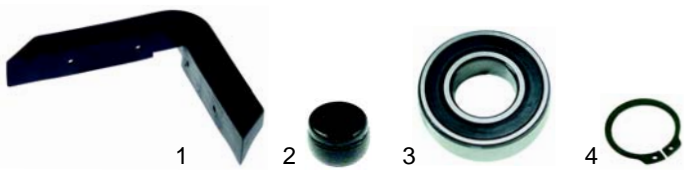

Chariots

Fig.	Réf.	Description	Modèle	Réf. C.
1	690890	angle de protection		37130701
2	690891	bouchon	universel	37130801
3	700154	butoir annulaire, Ø25mm		37131004
4	700157	butoir annulaire, 25 x 25mm		37130901