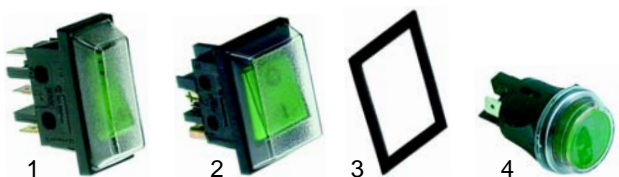

Fig.	Réf.	Description	Modèle	Réf. C.
1	346423	interrupteur		33350206
2	346424	interrupteur	ZUB_, STW_	33350217
3	346425	joint		37280601
4	345011	interrupteur		33351502

Fig.	Réf.	Description	Modèle	Réf. C.
1	375702	thermostat		33060401
2	110241	manette (jusqu'à 1995)	ZUB_, STW_	33353019
3	111865	manette (à partir de 1995))		33353026