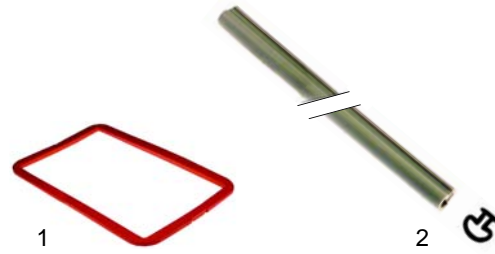

Fig.	Réf.	Description	Modèle	Réf. C.
1	390102	thermostat contact	105S, 101S, 1000U, 1600U, 3000U	33062001
2	390107	thermostat contact	105WD, 101WD, 105 light	33063001
3	375739	thermostat	1000U, 1600U, 2000U, 3000U	33060301
4	111872	manette		33353024