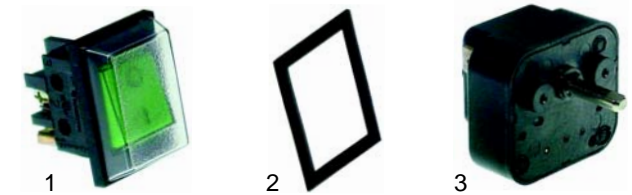

Fig.	Réf.	Description	Modèle	Réf. C.
1	375702	thermostat		33060401
2	111872	manette	BKW_	33353024
3	111865	manette		33353026

Fig.	Réf.	Description	Modèle	Réf. C.
1	346424	interrupteur		33350217
2	346425	joint	BKW_	37280601
3	350088	horloge de programmation	BKW_ (jusqu'à 1997)	33351701