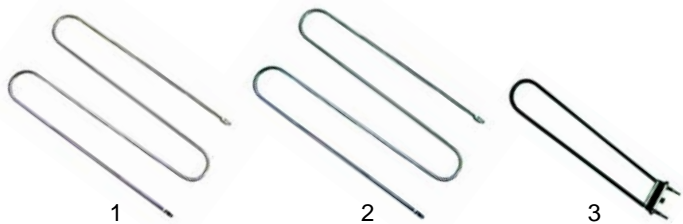

Chariots de transport des repas

Fig.	Réf.	Description	Modèle	Réf. C.
1	415545	833W/240V	ZUB_, STW_	33010111
2	415245	416W/240V	STW_	33010104
3	415549	1750W/240V	ZUB_ (Saluta), STW_ (Saluta)	33010116