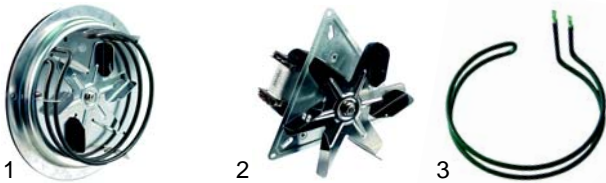

Fig.	Réf.	Description	Modèle	Réf. C.
1	601250	moteur de ventilateur compl., 2400W		53300102
2	601249	ventilateur	BKW_ (jusqu'à 1997)	33202222
3	415246	2400W/230V		33010118