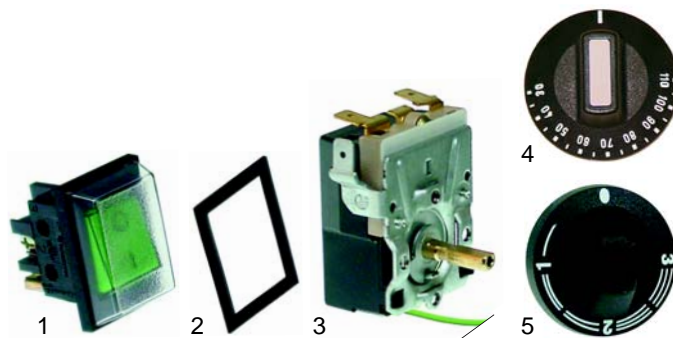

Fig.	Réf.	Description	Modèle	Réf. C.
1	690889	console avec poignée	universel	37130501
2	690892	tube, Ø25mm, 290mm		59012001
3	690890	angle de protection		37130701
4	690891	bouchon		37130801

Appareils de distributeurs plate-forme (A)
mise en stock distributeurs de vaisselle (B)
plate-forme multi fonctions (C)
distributeurs plat-forme (D)
distributeurs universels (E)

Fig.	Réf.	Description	Modèle	Réf. C.
1	418256	1700W/240V	B	33010115
1	415246	2400W/240V	A, D	33010118
2	415247	800W/240V	D	33010110
3	418281	1600W/240V	E, A	33010163

Fig.	Réf.	Description	Modèle	Réf. C.
1	346424	interrupteur		33350217
2	346425	joint		37280601
3	375702	thermostat	universel	33060401
4	110241	manette (jusqu'à 1998)		33353019
5	111865	manette (à partir de 1998)		33353026