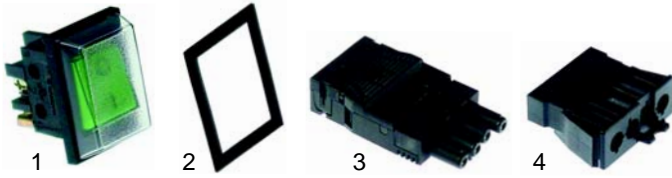

Fig.	Réf.	Description	Modèle	Réf. C.
1	346424	interrupteur	universel	33350217
2	346425	joint		37280601
3	550870	fiche femelle	ERRU_	33553550
4	550869	connecteur		33553553